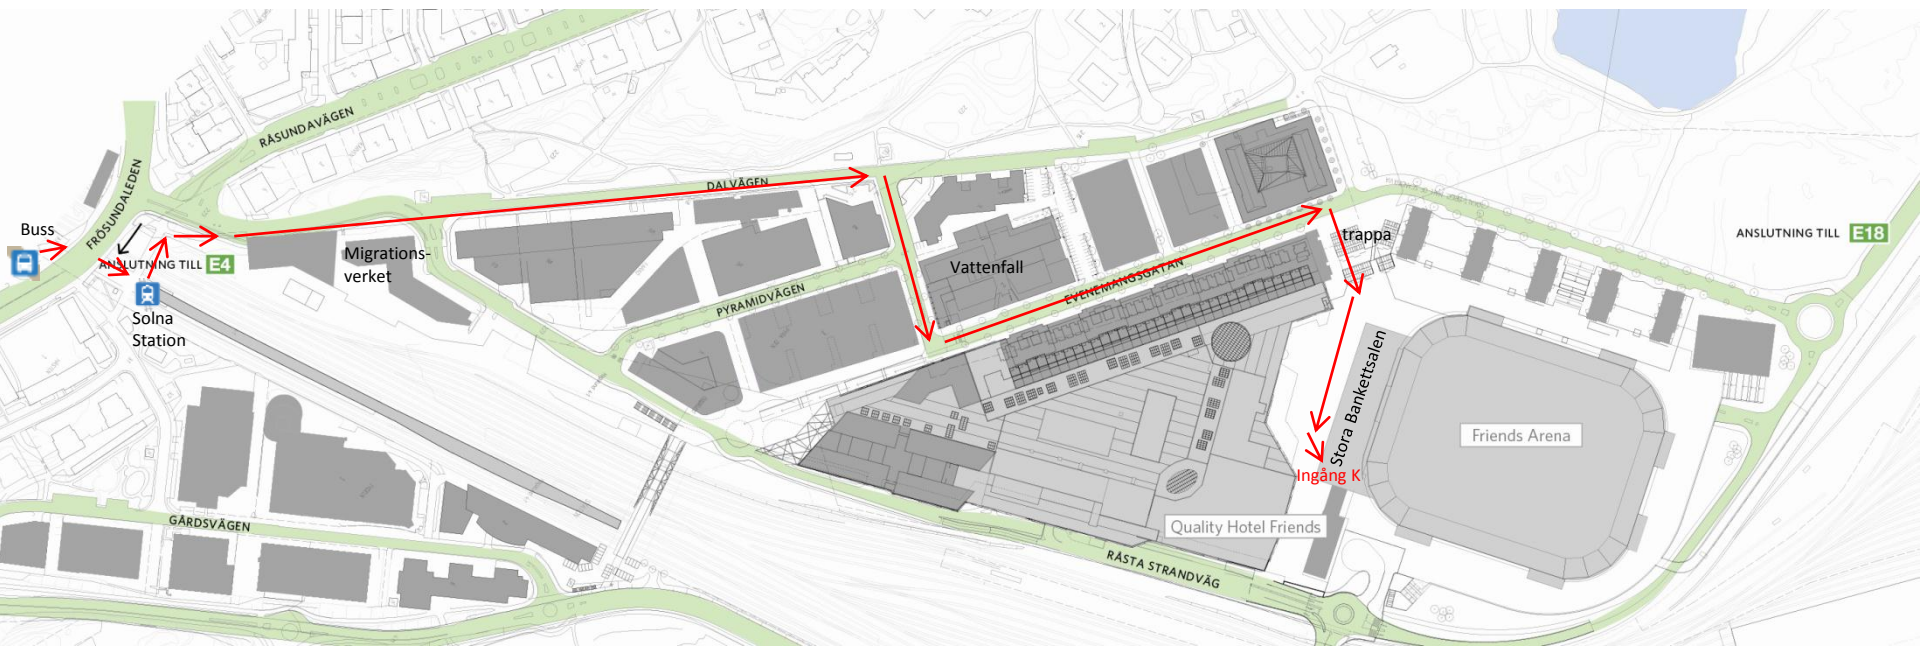

# Karta till Quality Hotel Friends Stora Bankettsal

**Från pendeltåg:** Gå höger när du kommer ut från stationen. Sväng upp på Dalvägen. Gå förbi Migrationsverket och fortsätt på Dalvägen fram till Magasinsvägen. Sväng in på Magasinsvägen och fortsätt sen in på Evenemangsgatan fram till en stor trappa upp mot Friends Arena. Gå uppför trappan och håll till höger. Gå till ingång K.

**Från buss:** Hoppa av på hållplats Solna Station. Med bussen i ryggen, gå höger och under vägen mot Solna Station. Följ sedan anvisningarna ovan.